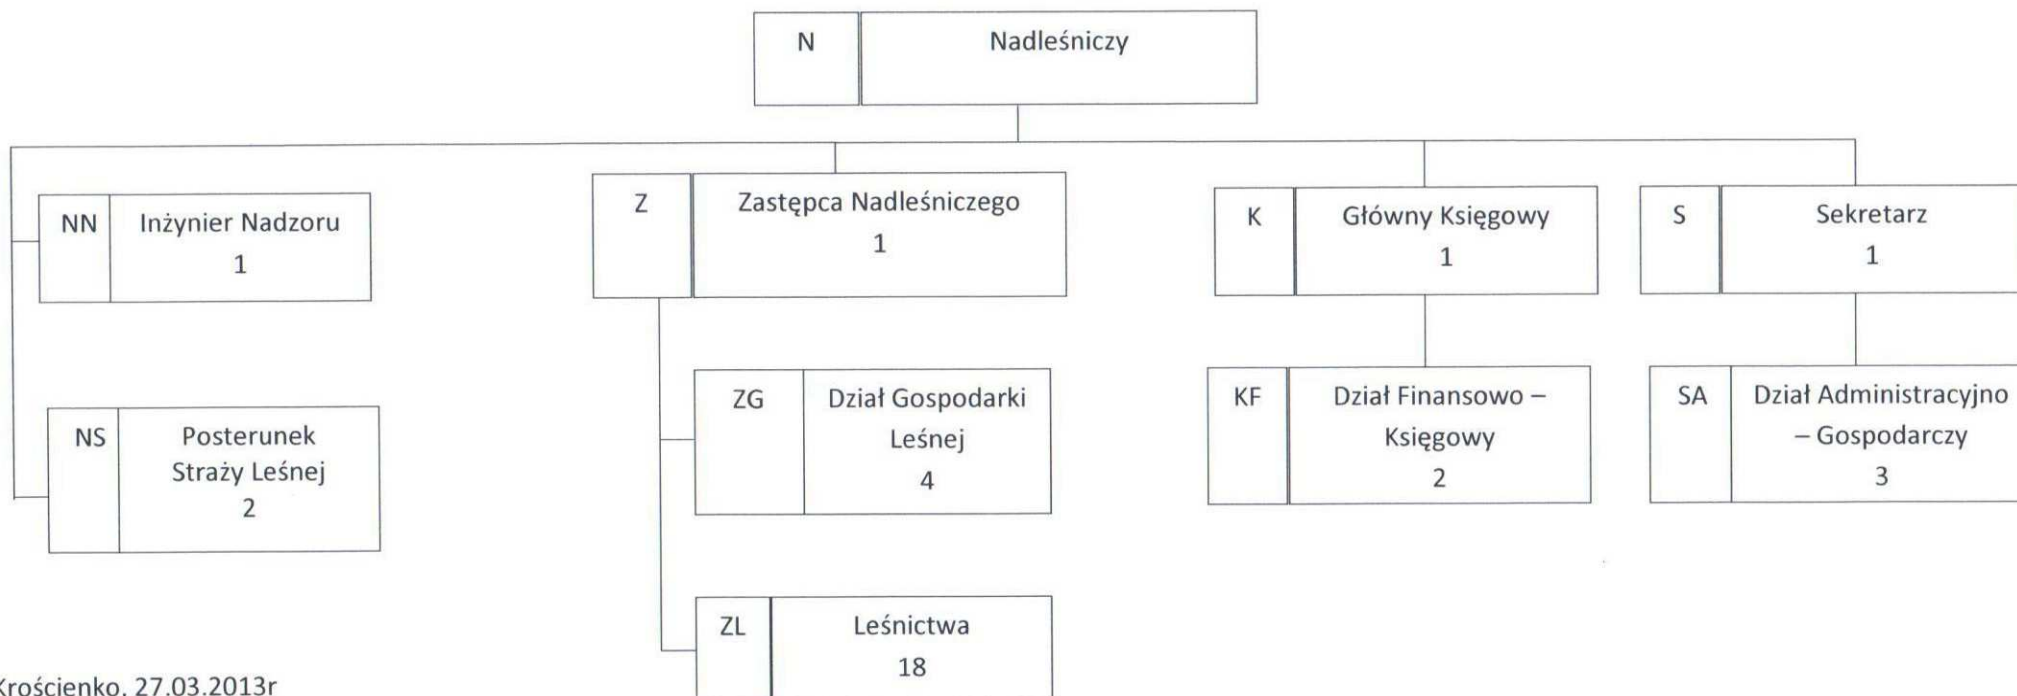

SCHEMAT ORGANIZACYJNY NADLEŚNICTWA KROŚCIENKO

Krościenko, 27.03.2013r

NADLEŚNICZY
mgr inż. Raf Dąbrowski